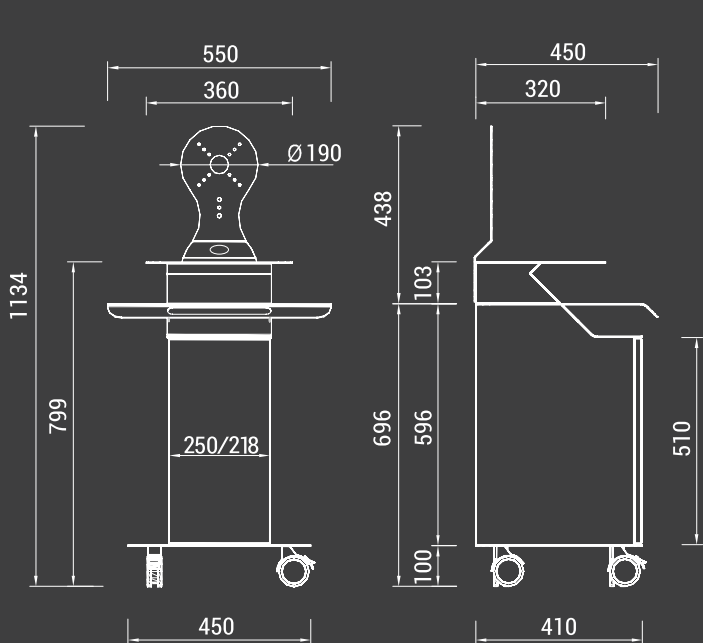

# TENDER

**Dimensioni LxPxH**  
 Dimensions LxDxH  
 Maße BxTxH  
 Dimensions LxPxH  
**550x450x1134 mm**  
**0.5 mc / 35 kg**

**Box per tower**  
 Box pour boîtier tour  
 Tower case box  
 Pc-fach  
**218x510 mm**

# TENDER UP

**Dimensioni LxPxH**  
 Dimensions LxDxH  
 Maße BxTxH  
 Dimensions LxPxH  
**550x450x1214 mm**  
**0.5 mc / 35 kg**

**Box per tower**  
 Box pour boîtier tour  
 Tower case box  
 Pc-fach  
**218x510 mm**

# TENDER MAXI

**Dimensioni LxPxH**  
 Dimensions LxDxH  
 Maße BxTxH  
 Dimensions LxPxH  
**550x450x1184 mm**  
**0.5 mc / 40 kg**

**Box per tower**  
 Box pour boîtier tour  
 Tower case box  
 Pc-fach  
**268x560 mm**

# TENDER MAXI UP

**Dimensioni LxPxH**  
 Dimensions LxDxH  
 Maße BxTxH  
 Dimensions LxPxH  
**550x450x1264 mm**  
**0.5 mc / 40 kg**

**Box per tower**  
 Box pour boîtier tour  
 Tower case box  
 Pc-fach  
**268x560 mm**