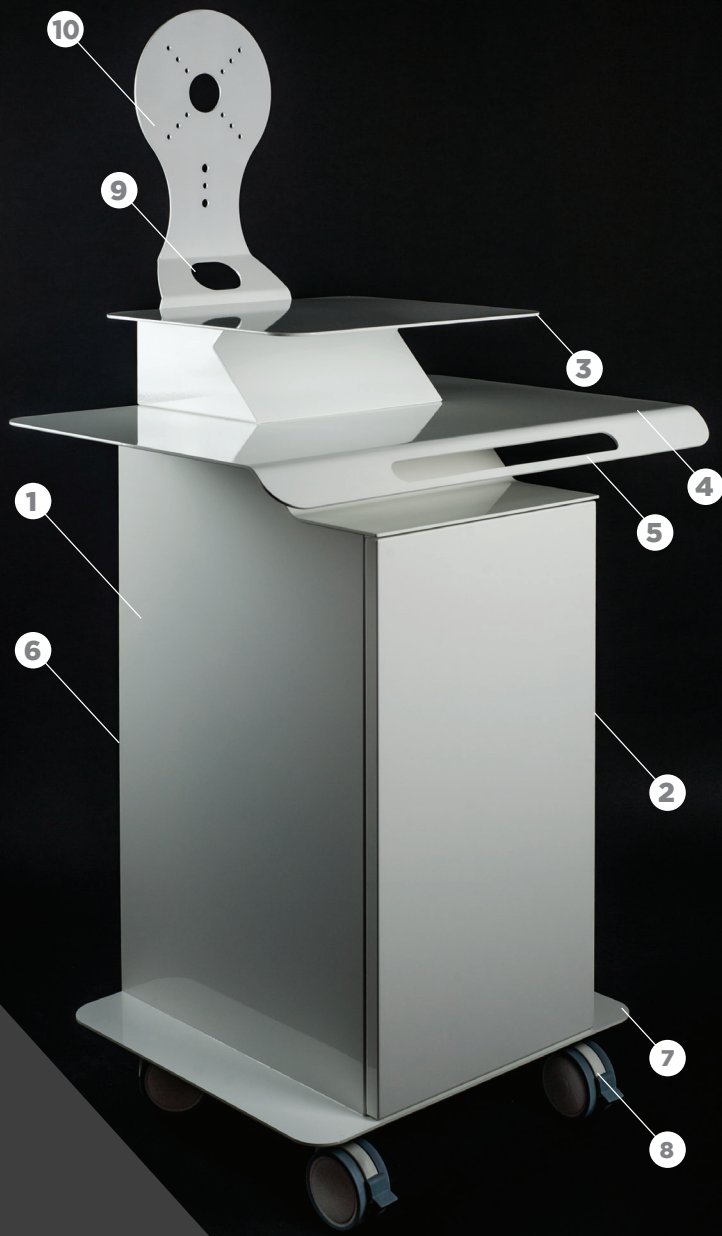

# TENDER

- \\ TENDER
- \\ TENDER UP
- \\ TENDER MAXI
- \\ TENDER MAXI UP

**TENDER**, Postazione dinamica hi-tech per PC, Lap Top, Scanner e telecamera intraorale; completa di attacco VESA per monitor fisso. anelli anteriore e posteriore removibili. Vano per PC completo di ripiano interno. Ideale anche per lo smart office.

**TENDER**, Hi-tech dynamic station for PC, laptop, intraoral scanner and camera; equipped with VESA mount bracket for PC monitor. Removable front and rear panels. PC compartment equipped with inner shelf. Ideal also for the smart office.

**TENDER**, Hi-tech dynamische Workstation für PC, Laptop, Intraoral-Scanner und Intraoral-Kamera; ausgestattet mit VESA Halterung für PC Monitor. Vorderes und hinteres Panele sind abnehmbar. PC Fach ausgestattet mit innerem Regal. Ideale auch für Smart Office.

**TENDER**, Poste de travail dynamique hi-tech pour PC, Lap Top, scanner et caméra intrabuccale; complet de support VESA pour écran fixe. Panneau avant et arrière amovibles. Compartiment pour PC complet d'étagère. Également idéal pour le smart office.