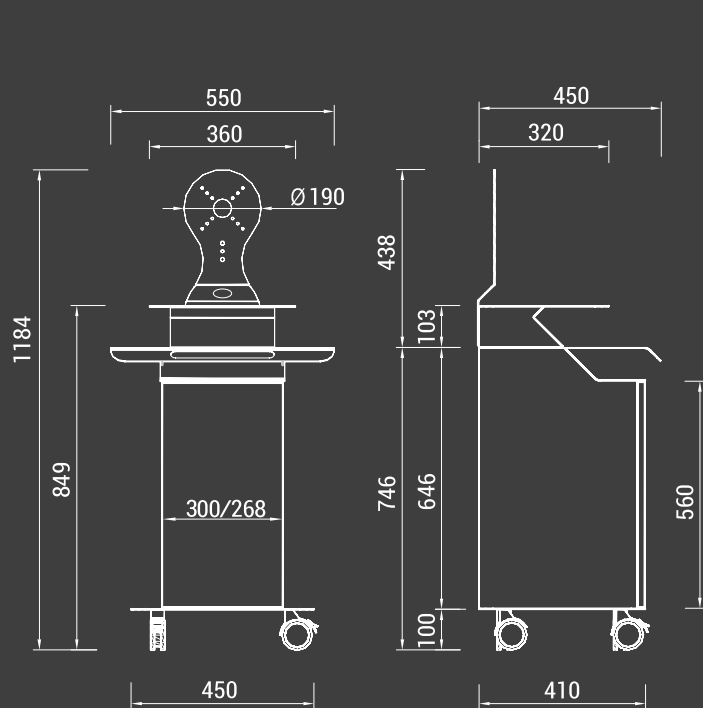

# TENDER

**Dimensioni LxPxH**  
 Dimensions LxDxH  
 Maße BxTxH  
 Dimensions LxPxH  
**550x450x1134 mm**  
**0.5 mc / 35 kg**

**Box per tower**  
 Box pour boîtier tour  
 Tower case box  
 Pc-fach  
**218x510 mm**

# TENDER UP

**Dimensioni LxPxH**  
 Dimensions LxDxH  
 Maße BxTxH  
 Dimensions LxPxH  
**550x450x1214 mm**  
**0.5 mc / 35 kg**

**Box per tower**  
 Box pour boîtier tour  
 Tower case box  
 Pc-fach  
**218x510 mm**

# TENDER MAXI

**Dimensioni LxPxH**  
 Dimensions LxDxH  
 Maße BxTxH  
 Dimensions LxPxH  
**550x450x1184 mm**  
**0.5 mc / 40 kg**

**Box per tower**  
 Box pour boîtier tour  
 Tower case box  
 Pc-fach  
**268x560 mm**

# TENDER MAXI UP

**Dimensioni LxPxH**  
 Dimensions LxDxH  
 Maße BxTxH  
 Dimensions LxPxH  
**550x450x1264 mm**  
**0.5 mc / 40 kg**

**Box per tower**  
 Box pour boîtier tour  
 Tower case box  
 Pc-fach  
**268x560 mm**