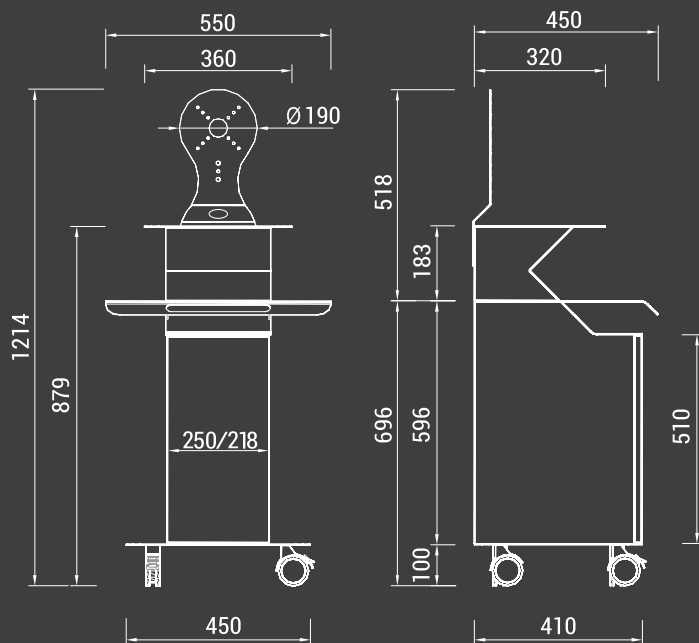

# TENDER

**Dimensioni LxPxH**  
 Dimensions LxDxH  
 Maße BxTxH  
 Dimensions LxPxH  
**550x450x1134 mm**  
**0.5 mc / 35 kg**

**Box per tower**  
 Box pour boîtier tour  
 Tower case box  
 Pc-fach  
**218x510 mm**

# TENDER UP

**Dimensioni LxPxH**  
 Dimensions LxDxH  
 Maße BxTxH  
 Dimensions LxPxH  
**550x450x1214 mm**  
**0.5 mc / 35 kg**

**Box per tower**  
 Box pour boîtier tour  
 Tower case box  
 Pc-fach  
**218x510 mm**

# TENDER MAXI

**Dimensioni LxPxH**  
 Dimensions LxDxH  
 Maße BxTxH  
 Dimensions LxPxH  
**550x450x1184 mm**  
**0.5 mc / 40 kg**

**Box per tower**  
 Box pour boîtier tour  
 Tower case box  
 Pc-fach  
**268x560 mm**

# TENDER MAXI UP

**Dimensioni LxPxH**  
 Dimensions LxDxH  
 Maße BxTxH  
 Dimensions LxPxH  
**550x450x1264 mm**  
**0.5 mc / 40 kg**

**Box per tower**  
 Box pour boîtier tour  
 Tower case box  
 Pc-fach  
**268x560 mm**