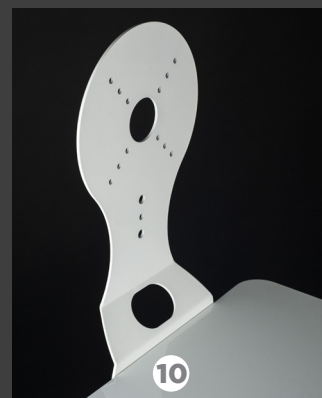

10

FINITURE / FINISHES / FARBAUSFÜHRUNGEN / FINITIONS

IT Il pannello frontale è personalizzabile nelle seguenti finiture: Antracite opaco RAL 7021, Bianco RAL 9010 e Grigio metallizzato RAL 9006.

EN The front panel is customisable in the following finishes: matt grey RAL 7021, white RAL 9010 and aluminium RAL 9006.

DE Frontpaneel in den folgenden Farbausführungen lieferbar: grau matt RAL 7021, Weiß RAL 9010 und aluminium RAL 9006.

FR Le panneau avant est personnalisable dans les finitions suivantes: Gris RAL 7021, Blanc RAL 9010 et Aluminium RAL 9006.

RAL 7021 opaco

RAL 9010

RAL 9006